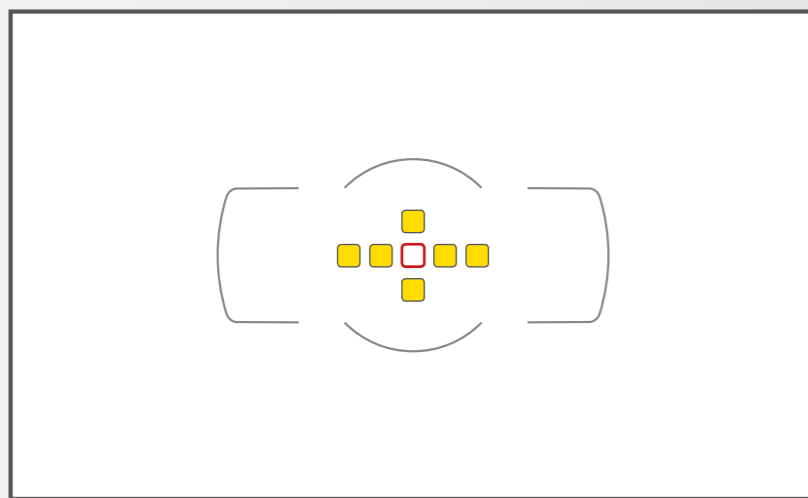

7 Messfelder mit Kompatibilität zu Lichtstärke 1:8