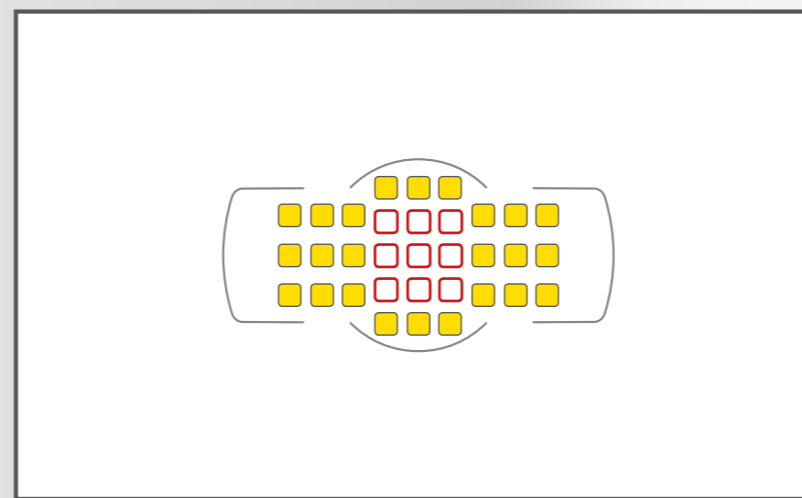

33 Messfelder mit Kompatibilität zu Lichtstärken zwischen 1:5,6 und 1:8