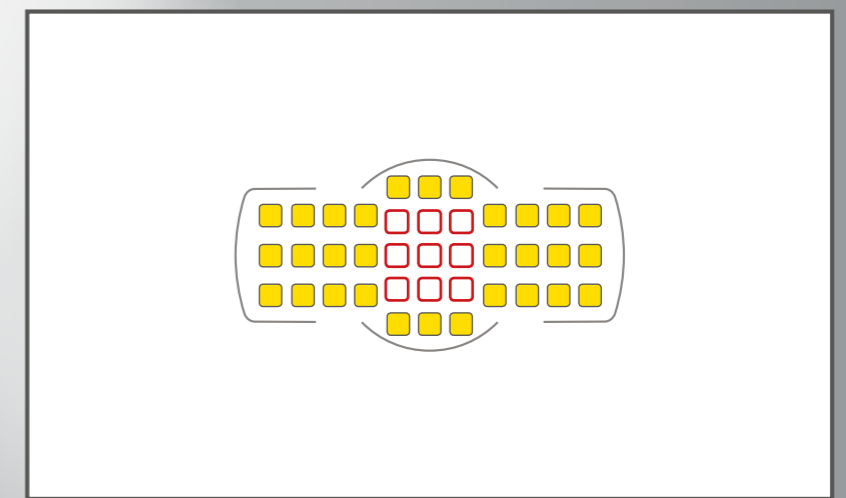

39 Messfelder mit Kompatibilität zu Mindestlichtstärke von 1:5,6