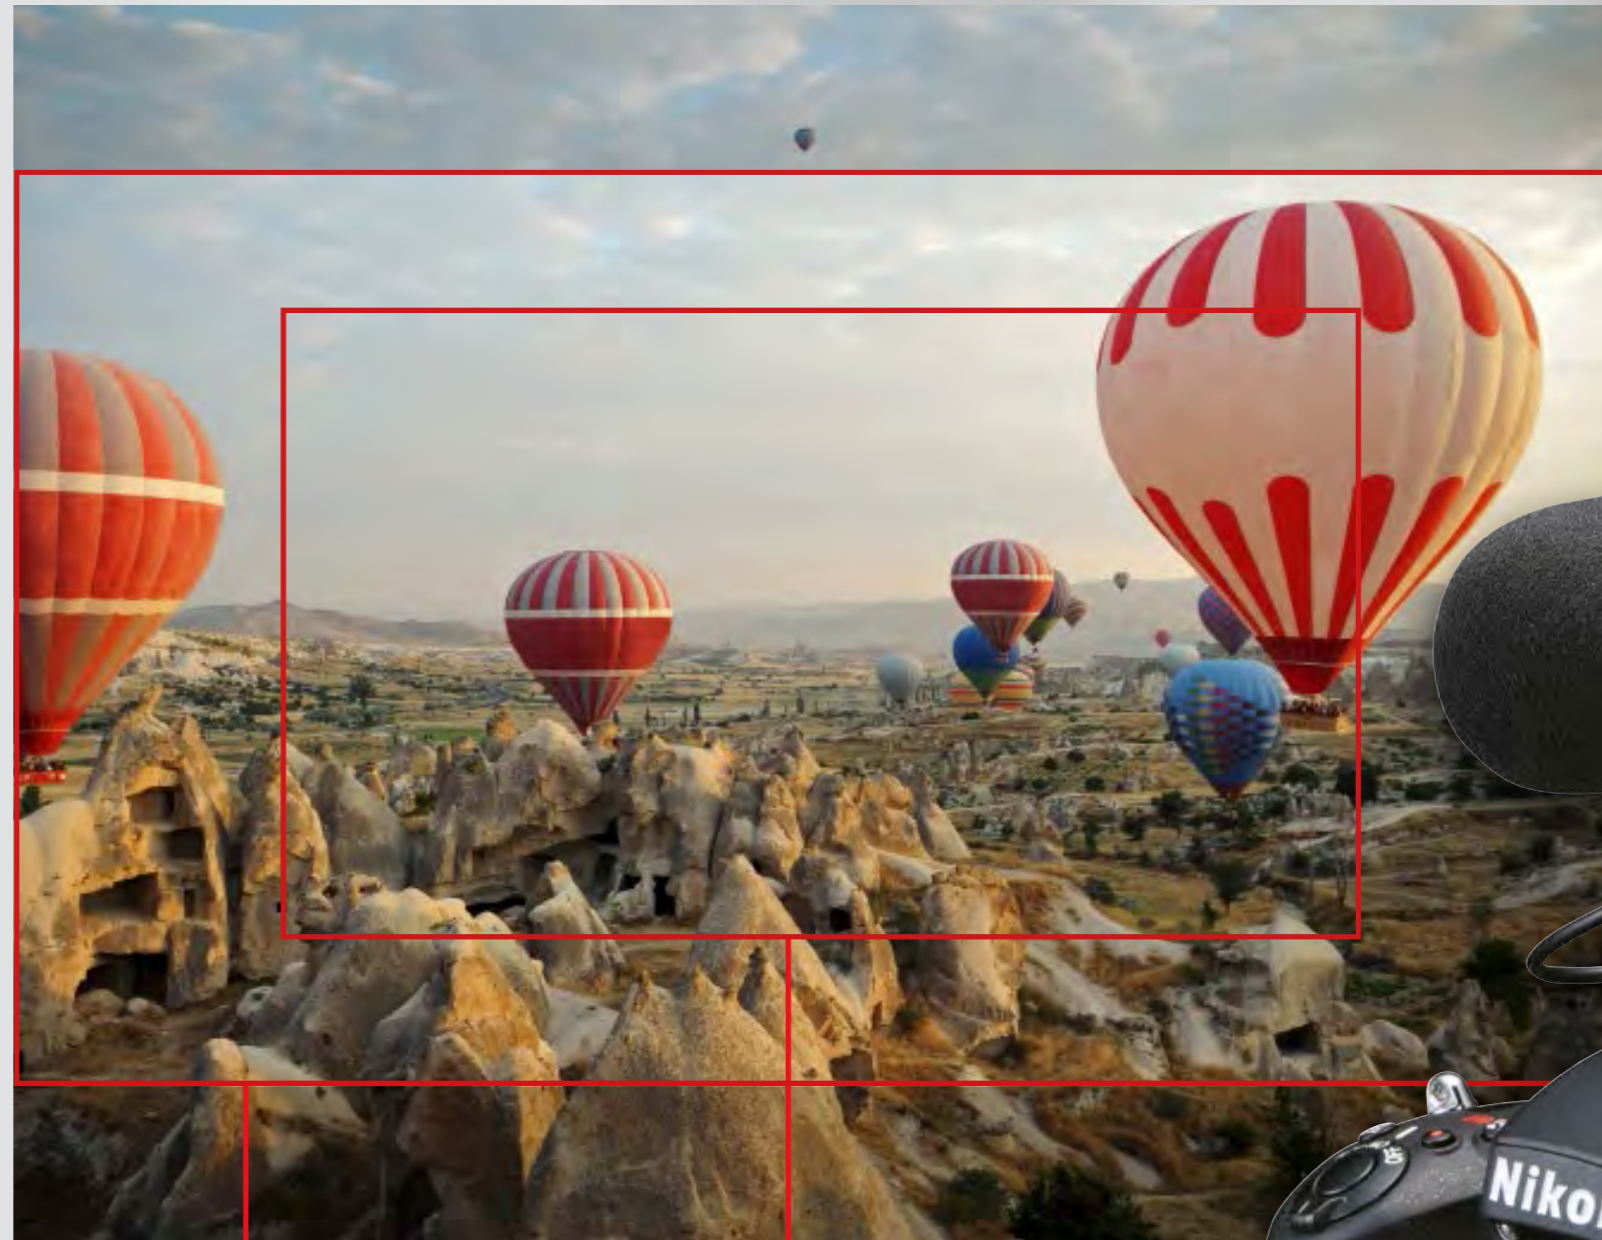

D610

VIDEOFUNKTIONEN

- HD-Videos
  - 1080p mit 30p, 25p, oder 24p
  - 720p mit 60p, 50p, 30p oder 25p
- MOV-Format; H.264-Codec
- Zwei Bildfeldoptionen
  - FX- und DX-basiertes Format (Faktor 1,5)
- Aufnahmesequenz bis zu 29 min 59 s
- Ausgabe des unkomprimierten Videosignals über HDMI an externe Aufnahmegeräte
- Audioausgang (Tonkontrolle über Kopfhörer)
- Tonpegelregelung mit feinstufiger Anpassung der Mikrofonempfindlichkeit