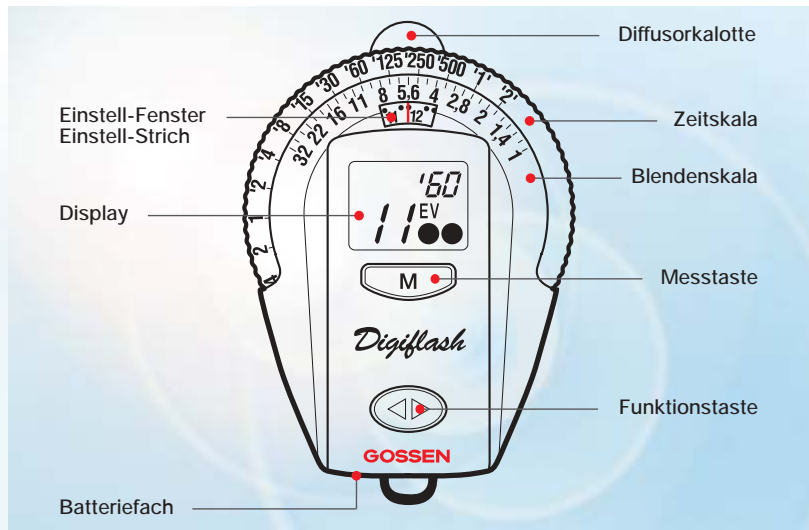

Digiflash

Der kleinste digitale Belichtungsmesser für Blitz- und Dauerlicht

Im Digiflash hat GOSSEN erstmals in einem Belichtungsmesser die einzigartige, innovative Kombination von Digital- und Analog-technik realisiert.

Einfache komfortable Bedienung auch bei der Blitzmessung: Die gewünschte Synchronzeit wird vorgewählt. Nach der Blitzmessung wird der EV-Messwert im Display digital angezeigt, und dann in das Einstellfenster unter den roten Strich übertragen. Der gesuchte Blendenwert wird auf der Blendenskala unter der vorgewählten Synchronzeit abgelesen.

Diese Schlagworte charakterisieren den Digiflash:

- Blitz- und Dauerlichtmessungen
- Licht- und Objektmessung
- Mikroprozessorgesteuert und -überwacht
- Digitale LCD-Anzeige in 1/3 Stufen
- Kontrastanzeige in 1/3 Lichtwerten
- Messwertspeicherung
- Anzeige aller Wertepaare
- Warnung bei Bereichsüber- oder unterschreitung
- Automatische Batteriekontrolle
- Timerfunktion
- Uhr und Alarmfunktion
- Temperaturanzeige
- Logische Funktionsabläufe