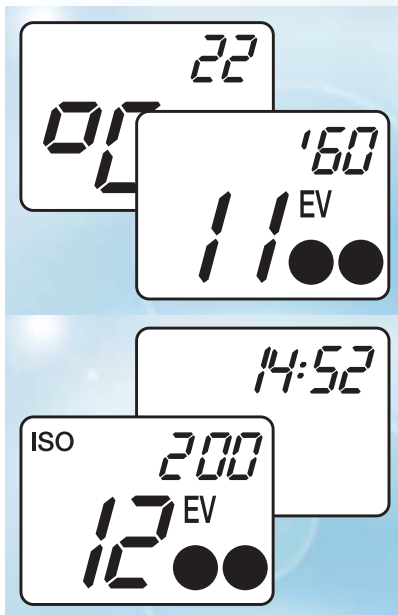

Digiflash

Der kleinste digitale Belichtungsmesser für Blitz- und Dauerlicht

Im Digiflash hat GOSSEN erstmals in einem Belichtungsmesser die einzigartige, innovative Kombination von Digital- und Analog-technik realisiert.

Einfache komfortable Bedienung auch bei der Blitzmessung: Die gewünschte Synchronzeit wird vorgewählt. Nach der Blitzmessung wird der EV-Messwert im Display digital angezeigt, und dann in das Einstellfenster unter den roten Strich übertragen. Der gesuchte Blendenwert wird auf der Blendenskala unter der vorgewählten Synchronzeit abgelesen.

Diese Schlagworte charakterisieren den Digiflash:

- Blitz- und Dauerlichtmessungen
- Licht- und Objektmessung
- Mikroprozessorgesteuert und -überwacht
- Digitale LCD-Anzeige in 1/3 Stufen
- Kontrastanzeige in 1/3 Lichtwerten
- Messwertspeicherung
- Anzeige aller Wertepaare
- Warnung bei Bereichsüber- oder unterschreitung
- Automatische Batteriekontrolle
- Timerfunktion
- Uhr und Alarmfunktion
- Temperaturanzeige
- Logische Funktionsabläufe