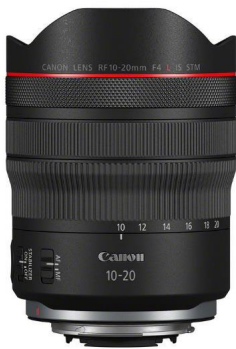

RF 10-20mm F4 L IS STM

SEE MORE, DO MORE

Kreativität beflügeln mit einem Ultraweitwinkel-Zoom, das Fotos und Videos eine ganz besondere Note verleiht. Bei jeder Aufnahme mehr aufs Bild bekommen – ideal für Landschaften, Architektur und Innenräume.

- Das erste 10-20mm Weitwinkelzoom mit Bildstabilisator
- Extremer Bildwinkel von 130°
- Optischer Bildstabilisator bis zu 5 Stufen
 - 6 Stufen mit IBIS
 - plus Peripheral Control
- Herausragende Abbildungsleistung
- Programmierbare Taste
- 570g leicht

PRODUKTSORTIMENT

RF 10-20mm F4 L IS STM

RF 15-35mm F2.8 L USM

RF 14-35mm F4 L IS USM

RF 10-20mm F4 L IS STM
RF 15-35mm F2.8 L USM
RF 14-35mm F4 L IS USM
RF 15-30mm F4.5-6.3 IS STM

Canon

Live for the story_

TECHNISCHE DATEN

RF 10-20mm F4 L IS STM

Optik/Technische Daten	
Bildgröße	Vollformat
KB-Vollformat-Äquivalenzbrennweite (mm)	
Bildwinkel (hor., vert., diag.)	121°55' - 84° 100°25' - 62° 130°25' - 94°
Optischer Aufbau (Linsen/Gruppen)	16/12
Speziallinsen	1 x SUD 3 x UD 3 x GMo asphärisch (1 Linse davon sowohl UD als auch asphärisch)
Anzahl Blendenlamellen	9
Kleinste Blende	22
Naheinstellgrenze (ca. m)	0,25
Größter Abbildungsmaßstab (-fach)	0,12-fach (bei 20mm) 0,06 (bei 10mm)
Steuerungsring	Ja
Optischer Bildstabilisator (OIS)¹	5 Stufen
Bildstabilisator kameraintern IBIS x OIS¹	6 Stufen
AF-Motor	STM
Vergütungen	ASC, Super Spectra, SWC
Fluor	Frontlinse
ALLGEMEINE ANGABEN	
Staub-/Spritzwasserschutz²	Ja
Filterdurchmesser (mm)	Folienfilterhalter hinten (35 x 20 mm)
Durchmesser x Länge (ca. mm)	83,7 x 112
Gewicht (ca. g)	570 g
ZUBEHÖR	
Objektivdeckel	Objektivdeckel 10-20
Streulichtblende	Integriert
Objektivtasche	LP1219
Rückdeckel	Objektivdeckel RF
Kompatibilität mit Extender	Nicht kompatibel