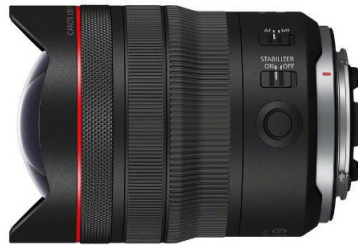

RF 10-20mm F4 L IS STM

SEE MORE, DO MORE

Kreativität beflügeln mit einem Ultraweitwinkel-Zoom, das Fotos und Videos eine ganz besondere Note verleiht. Bei jeder Aufnahme mehr aufs Bild bekommen – ideal für Landschaften, Architektur und Innenräume.

- Das erste 10-20mm Weitwinkelzoom mit Bildstabilisator
- Extremer Bildwinkel von 130°
- Optischer Bildstabilisator bis zu 5 Stufen
 - 6 Stufen mit IBIS
 - plus Peripheral Control
- Herausragende Abbildungsleistung
- Programmierbare Taste
- 570g leicht

PRODUKTSORTIMENT

RF 10-20mm F4 L IS STM

RF 15-35mm F2.8 L USM

RF 14-35mm F4 L IS USM

RF 10-20mm F4 L IS STM
RF 15-35mm F2.8 L USM
RF 14-35mm F4 L IS USM
RF 15-30mm F4.5-6.3 IS STM

Canon

Live for the story_

TECHNISCHE DATEN

RF 10-20mm F4 L IS STM

Optik/Technische Daten	
Bildgröße	Vollformat
KB-Vollformat-Äquivalenzbrennweite (mm)	
Bildwinkel (hor., vert., diag.)	121°55' - 84° 100°25' - 62° 130°25' - 94°
Optischer Aufbau (Linsen/Gruppen)	16/12
Speziallinsen	1 x SUD 3 x UD 3 x GMo asphärisch (1 Linse davon sowohl UD als auch asphärisch)
Anzahl Blendenlamellen	9
Kleinste Blende	22
Naheinstellgrenze (ca. m)	0,25
Größter Abbildungsmaßstab (-fach)	0,12-fach (bei 20mm) 0,06 (bei 10mm)
Steuerungsring	Ja
Optischer Bildstabilisator (OIS)¹	5 Stufen
Bildstabilisator kameraintern IBIS x OIS¹	6 Stufen
AF-Motor	STM
Vergütungen	ASC, Super Spectra, SWC
Fluor	Frontlinse
ALLGEMEINE ANGABEN	
Staub-/Spritzwasserschutz²	Ja
Filterdurchmesser (mm)	Folienfilterhalter hinten (35 x 20 mm)
Durchmesser x Länge (ca. mm)	83,7 x 112
Gewicht (ca. g)	570 g
ZUBEHÖR	
Objektivdeckel	Objektivdeckel 10-20
Streulichtblende	Integriert
Objektivtasche	LP1219
Rückdeckel	Objektivdeckel RF
Kompatibilität mit Extender	Nicht kompatibel